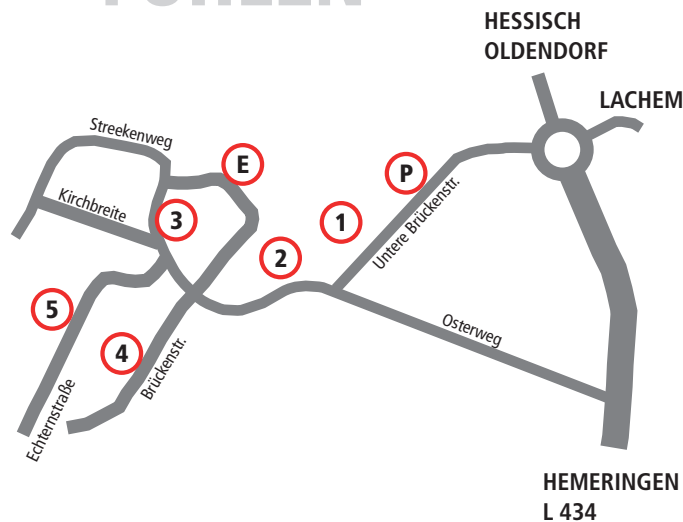

FUHLN

Fuhlen

- E** Backhaus
Süßes & Herzhaftes der Dorfgemeinschaft
Getränke
WC
- P** Parkplätze

Künstler in Lachem

- | | |
|-------------------------|--------------------|
| ⑥ Tom Otto | Hof Heißmeyer |
| ⑦ Friedrich Heißmeyer | Hof Heißmeyer |
| ⑧ Claude Sikora | Alte Schmiede |
| ⑨ Ricarda Rommerscheidt | Alte Stellmacherei |
| ⑩ Ursula Adrian-Rieß | Hof Lücke |
| ⑪ Suse Haugk | Hof Meier-Köpke |
| ⑫ Jean Michel Richard | Kirche |
- A** Ausstellung aller Künstler Hof Heißmeyer